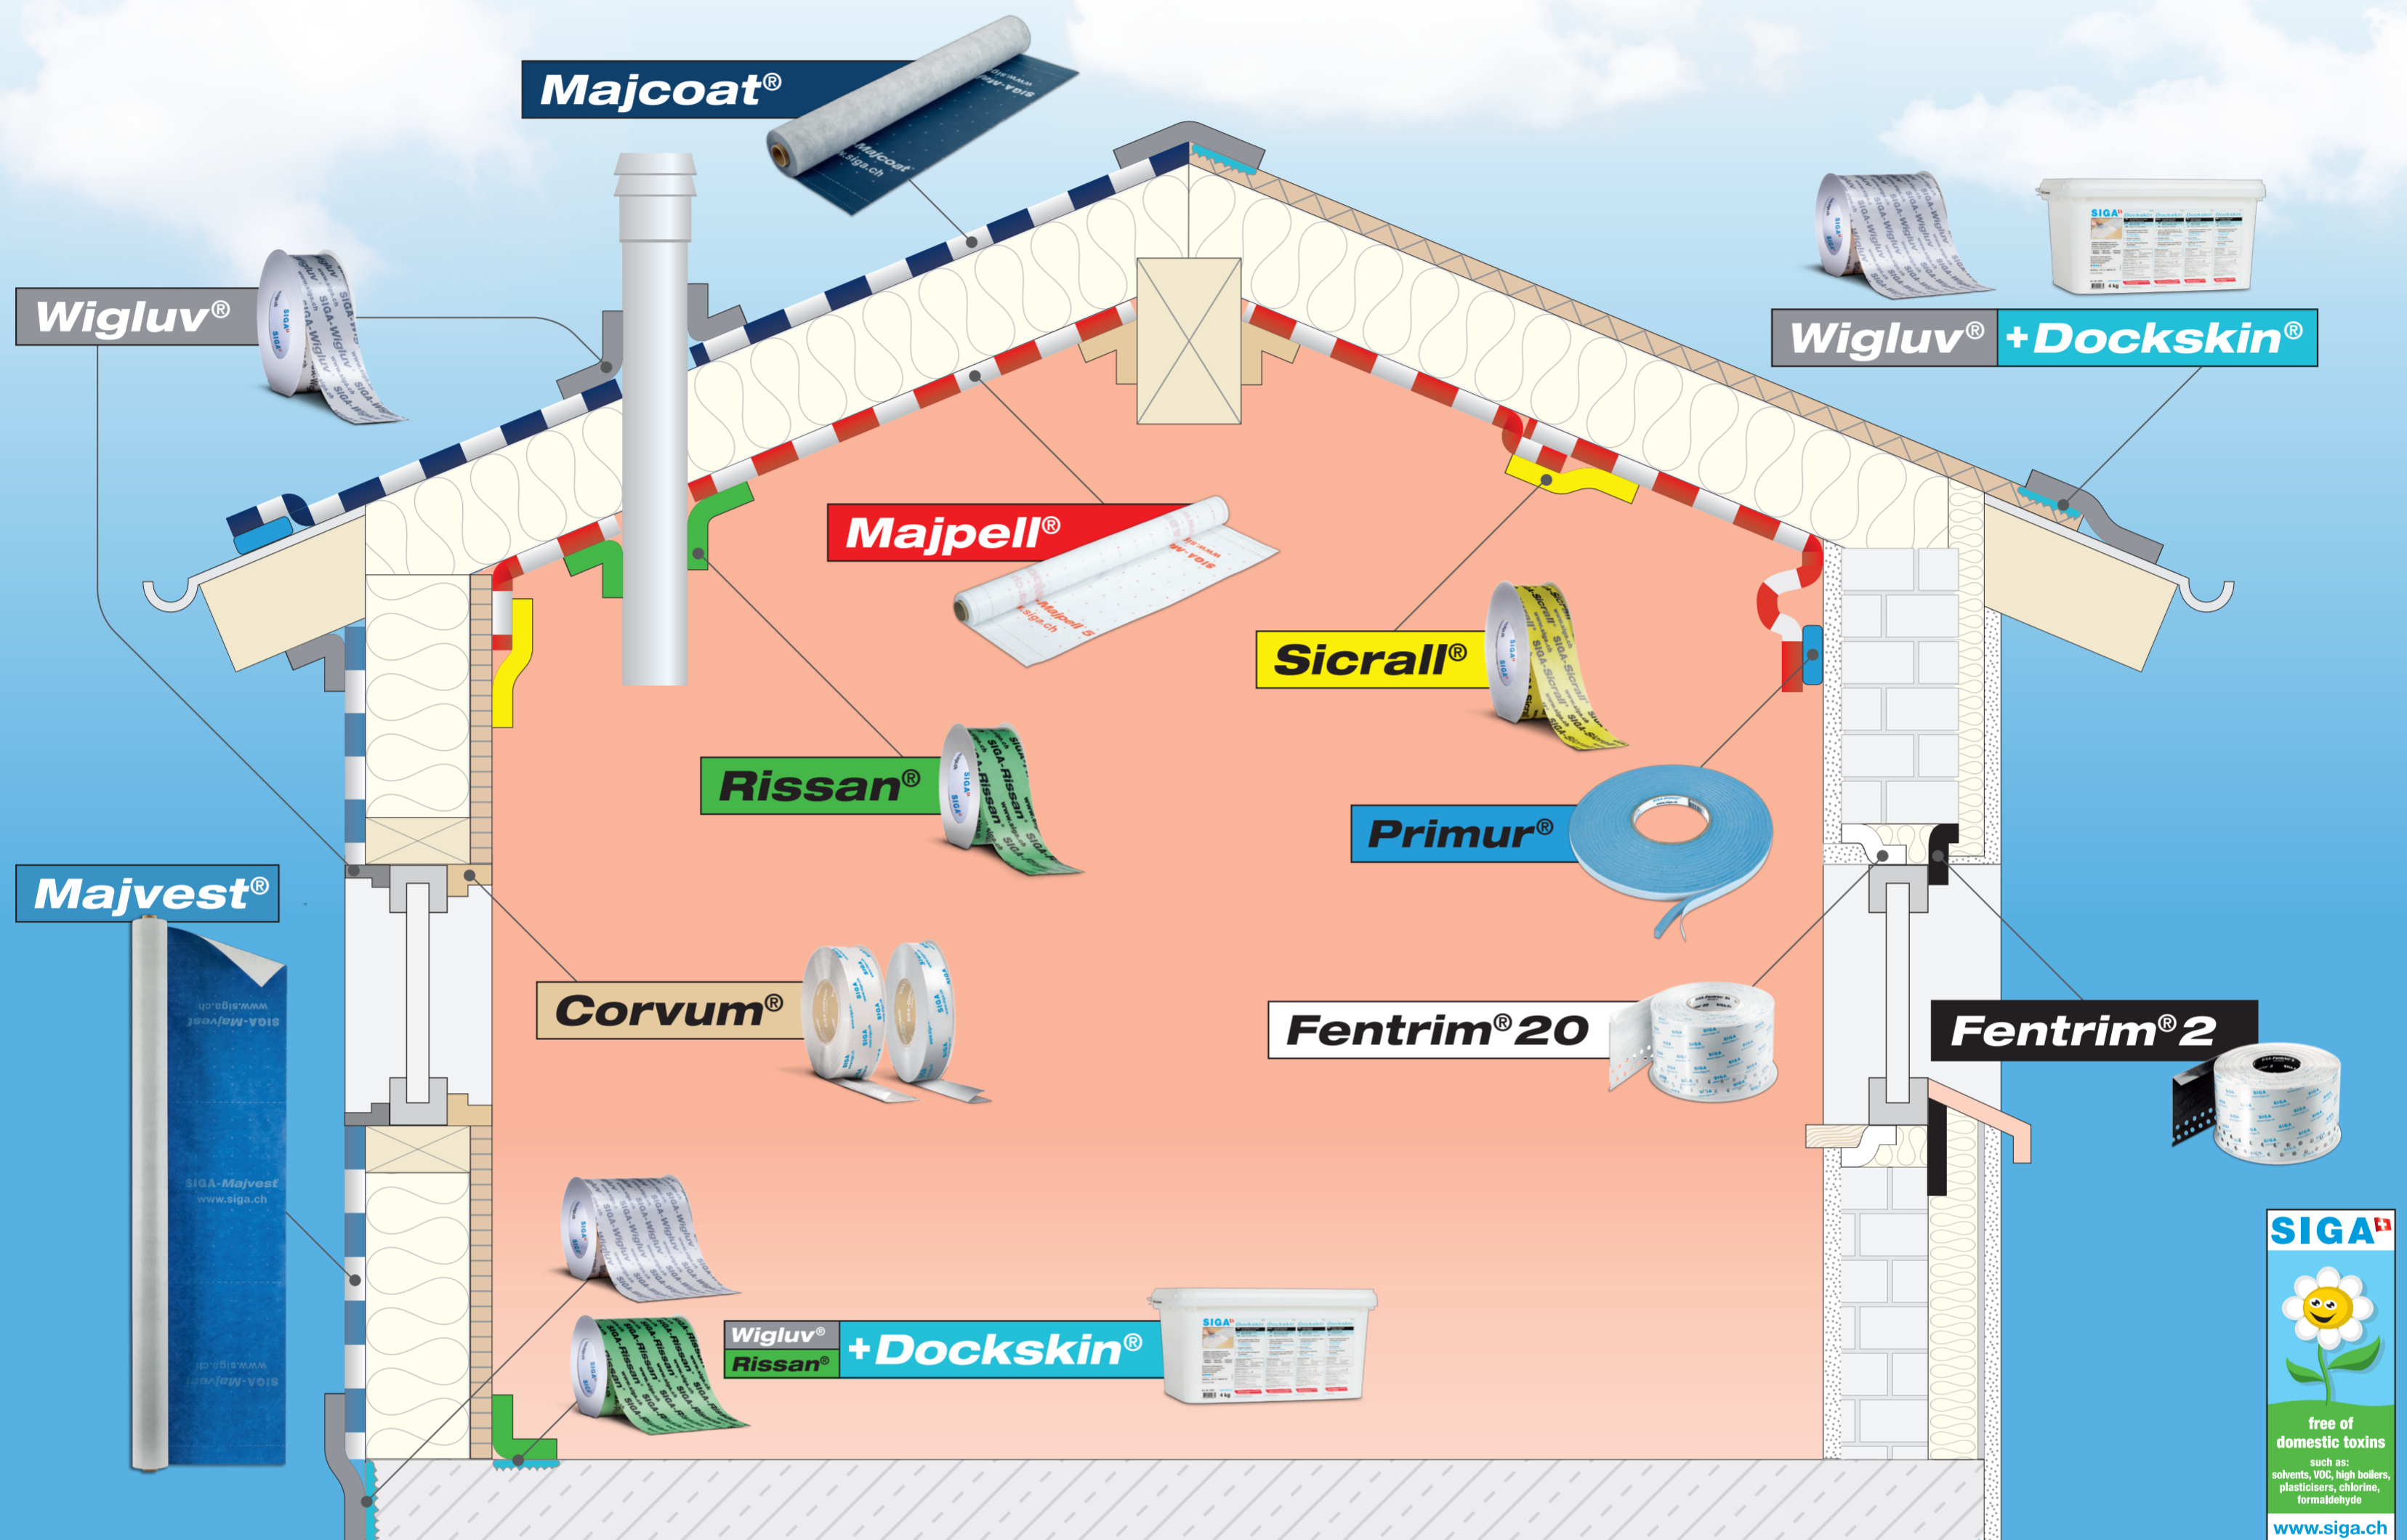

# SIGA<sup>+</sup> utesnený dom

System, ktorý neobsahuje jedy uvoľňujúce sa do obydla, pre vzduchotesnosť a vetrotesnosť

✓ trvale znižuje spotrebu energie

✓ bez prievanu

✓ bez poškodení stavby plesňami

... na najrozličnejších podkladoch	Správne vysoko výkonné lepidlo SIGA...													
	Twinet®	Rissan® 60	Rissan® 100 & 150	Sicrall® 60 & 170	Corvum® 30/30 & 12/48	Primur® kartúša /hadicový sáčok	Primur® kotúč	Wigluv® black	Wigluv® 60 & 20/40	Wigluv® 100 & 150	Fentrim® 20 & Fentrim® IS20	Fentrim® 2 & Fentrim® IS2	Fentrim® 20 50/85	Fentrim® 2 50/85
Drevo	✓	✓	✓	✓	✓	✓	✓	✓	✓	✓	✓	✓	✓	✓
Tvrde drevotrieskové dosky	✓	✓	✓	✓	✓	✓	✓	✓	✓	✓	✓	✓	✓	✓
Dosky z mäkkých vlákien									✓	✓	✓	✓	✓	✓
Sadrokartónové dosky, sadrovláknité dosky		✓	✓	✓	✓	✓	✓	✓	✓	✓	✓	✓	✓	✓
Cementovláknité dosky									✓	✓	✓	✓	✓	✓
Betón, murivo, omietka			✓	✓	✓	✓	✓	✓	✓	✓	✓	✓	✓	✓
Bitúmen, EPDM v oblasti sokla			✓	✓	✓	✓	✓	✓	✓	✓	✓	✓	✓	✓
Tvrde plastové izolačné dosky (XPS/EPS/PUR)			✓	✓	✓	✓	✓	✓	✓	✓	✓	✓	✓	✓
Kov	✓	✓	✓	✓	✓	✓	✓	✓	✓	✓	✓	✓	✓	✓
Tvrдый plast	✓	✓	✓	✓	✓	✓	✓	✓	✓	✓	✓	✓	✓	✓

... na najrozličnejších fóliách	Správne vysoko výkonné lepidlo SIGA...													
	Twinet®	Rissan® 60	Rissan® 100 & 150	Sicrall® 60 & 170	Corvum® 30/30 & 12/48	Primur® kartúša /hadicový sáčok	Primur® kotúč	Wigluv® black	Wigluv® 60 & 20/40	Wigluv® 100 & 150	Fentrim® 20 & Fentrim® IS20	Fentrim® 2 & Fentrim® IS2	Fentrim® 20 50/85	Fentrim® 2 50/85
Parobrzdné fólie / parotesné fólie														
<ul style="list-style-type: none"> <li>Hladké až mierne drsné fólie PE/PA/PO/PP</li> <li>Sulfátové papiere</li> <li>Hliníkové fólie</li> </ul>		✓	✓	✓	✓	✓	✓	✓	✓	✓	✓	✓	✓	✓
Parobrzdné fólie/parotesné fólie pri izolácii na krokách a sanácii striech	✓													
<ul style="list-style-type: none"> <li>Hladké až mierne drsné fólie PE/PA/PO/PP</li> </ul>														
Strešné a podstrešné poistné hydroizolácie (neplatí pre bitúmen a PVC fólie)														
Fasádne fólie														